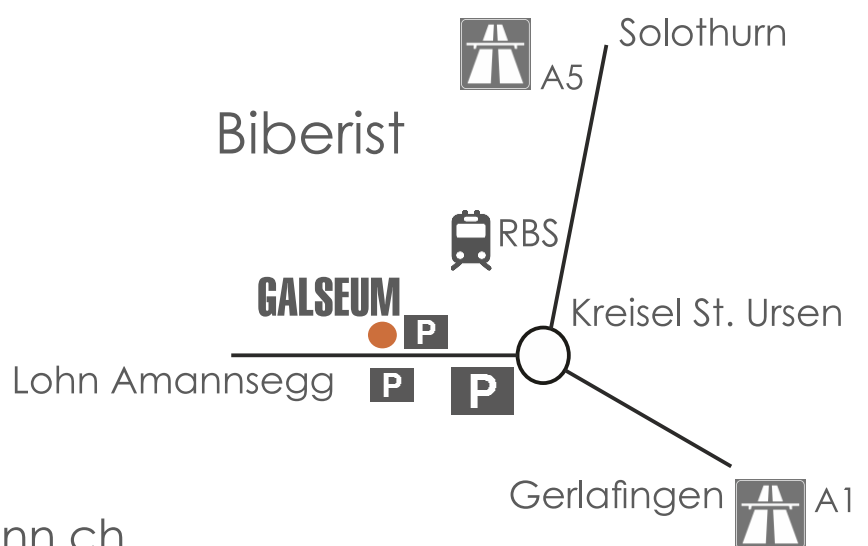

GALSEUM

Die andere Kunstgalerie

Wie in alten Zeiten

Wir freuen uns sehr, Sie wieder in einem normalen Rahmen im GALSEUM zu empfangen.

Tauchen Sie bei Speis und Trank in die skurrilen Bilderwelten von Joli ein oder bestaunen Sie die fragilen Porzellanarbeiten von Kim.

Schön wenn Sie Zeit finden vorbeizuschauen.

Also, auf bald.....

GALSEUM

Bernstrasse 10

4562 Biberist

031 767 80 81

info@schwendimanns.ch

www.schwendimanns.ch

www.jolandaschwendimann.ch

Vielen Dank für die Unterstützung:

sponsoring by **FIRNUMZUG.NET**